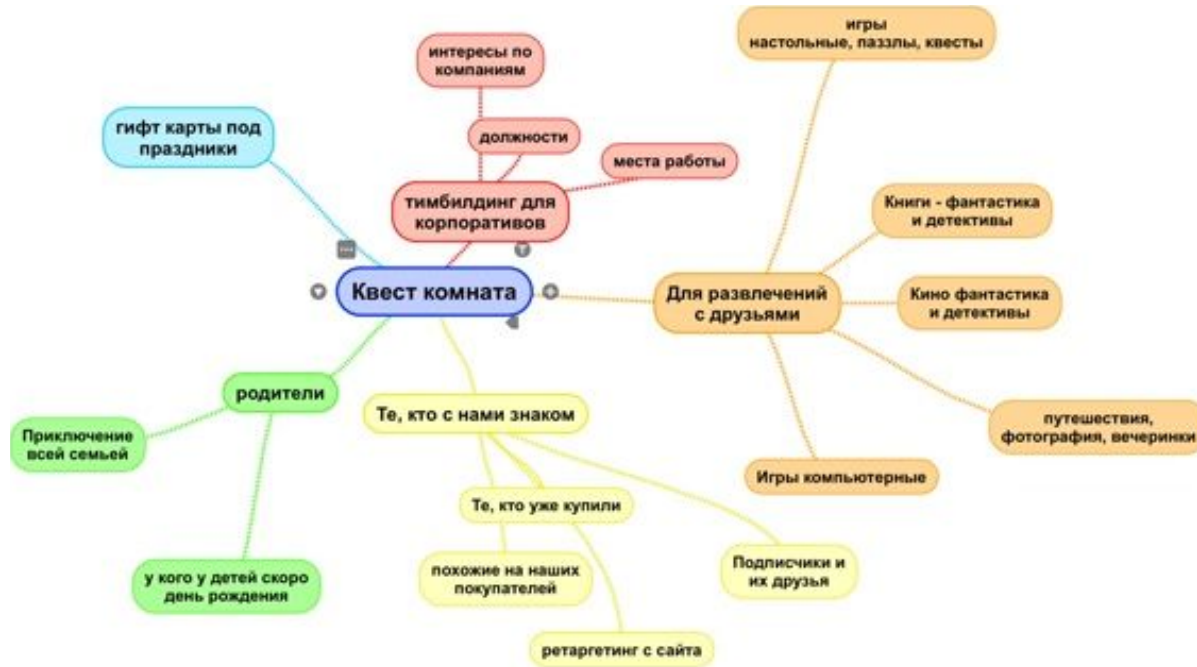

Идеи и концепции